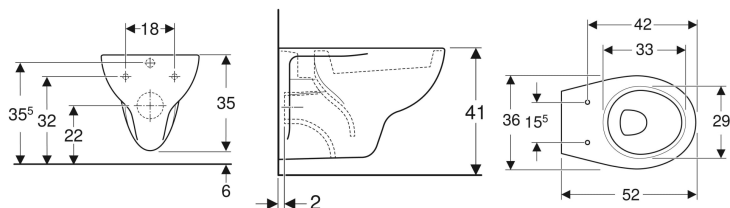

Vaso sospeso a cacciata Geberit Colibrì

Figura di esempio

Destinazioni d'uso

- Per cassette di risciacquo da incasso
- Per passo rapido

Proprietà

- Sospeso

Da ordinare separatamente

- Sedile del vaso

- Vaso a cacciata
- Con brida di risciacquo

Dati tecnici

Materiale

Vetrochina

No. art.	Colore / superficie	B	H	T
500.890.00.1	bianco / lucido	36 cm	35 cm	52 cm

Accessori

- Cannotto Geberit con morsetto
- Raccordo diritto Geberit con morsetto e cappuccio di copertura
- Set per allacciamento Geberit per vaso sospeso, lunghezza 18,5 cm
- Set per allacciamento Geberit per WC sospeso, lunghezza 18,5 cm, con guarnizione a labbro

- Risciacquo tasto grande a 6 litri